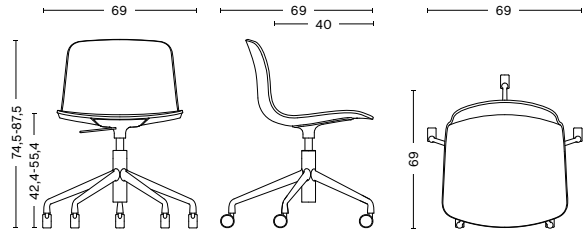

## DIMENSIONS

WIDTH / 69 cm / 27.17"

DEPTH / 69 cm / 27.17"

HEIGHT / 74,5 - 87,5 cm / 29.33 - 34.45"

SEAT HEIGHT / 42,4 - 55,4 cm / 16.69 - 21.81"

SEAT DEPTH / 40 cm / 15.75"